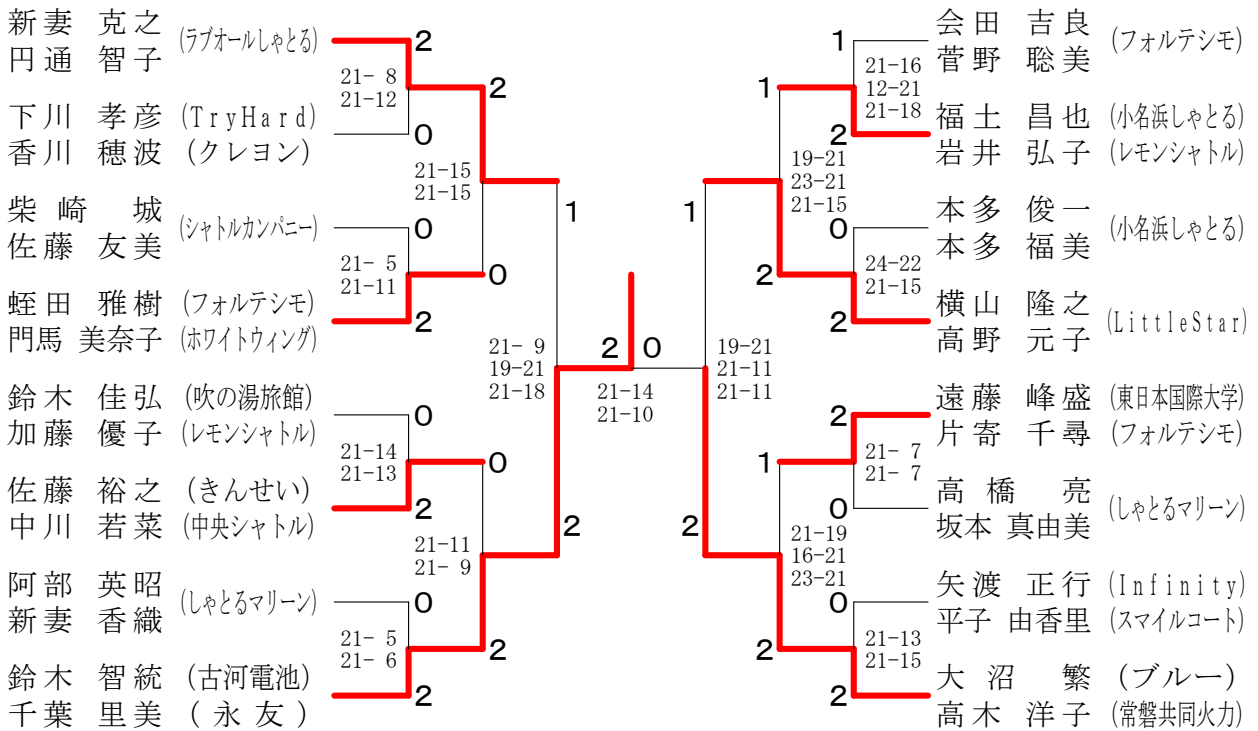

一般男子ダブルス

一般男子シングルス

一般女子シングルス	稲 村	渡 辺	渡 辺	勝 敗	順 位
稲村 美幸 (アルパイン)		○ 28-26 21-12	○ 21-16 21-10	M 2-0 G 4-0 P 91-64	1
渡 辺 薫 (フォルテシモ)	× 26-28 12-21		○ 21-14 21-17	M 1-1 G 2-2 P 80-80	2
渡 辺 真名 (小名浜東小)	× 16-21 10-21	× 14-21 17-21		M 0-2 G 0-4 P 57-84	3

一般女子ダブルス

成年女子ダブルス	円 千	通 葉	岩 井	本 多	勝 敗	順 位
円通 智子 (ラブオールしゃとる) 千葉 里美 (永 友)			○ 21-14 21- 8	○ 21- 9 21-11	M 2-0 G 4-0 P 84-42	1
岩井 弘子 (レモンシャトル) 加藤 優子	× 14-21 8-21			○ 17-21 21-10 21-13	M 1-1 G 2-3 P 81-86	2
本多 福美 (小名浜しゃとる) 渡 辺 コウ (フェニックス)	× 9-21 11-21	× 21-17 10-21 13-21			M 0-2 G 1-4 P 64-101	3

成年女子シングルス

成年男子シングルス

成年男子ダブルス

混合ダブルス

市スポーツ大会

2008.06.01 いわき市総合体育館

種 目	優 勝	準 優 勝	三	位
一般男子複	せんしゅいち 門馬 達也 せんしゅに 杉 薫 (WhiteWing)	せんしゅいち 遠藤 峰盛 せんしゅに 高木 孝文 (東日本国際大学・磐城桜が丘教諭)	せんしゅいち 矢内 浩貴 せんしゅに 高橋 和訓 (フォルテシモ)	せんしゅいち 鈴木 智統 せんしゅに 藁谷 徹 (古河電池・なまっち)
一般男子単	矢内 浩貴 (フォルテシモ)	蛭田 雅樹 (フォルテシモ)	門馬 達也 (WhiteWing)	鈴木 英治 (フォルテシモ)
一般女子単	稲村 美幸 (アルパイン)	渡辺 薫 (フォルテシモ)	渡辺 真名 (小名浜東小)	
一般女子複	せんしゅいち 片寄 千尋 せんしゅに 菅野 聡美 (フォルテシモ)	せんしゅいち 稲村 美幸 せんしゅに 鈴木 恵美子 (アルパイン)	せんしゅいち 中川 若菜 せんしゅに 高木 洋子 (中央シャトル・常磐共同火力)	せんしゅいち 門馬 美奈子 せんしゅに 渡辺 薫 (WhiteWing・フォルテシモ)
成年女子複	せんしゅいち 円通 智子 せんしゅに 千葉 里美 (ラブオールしゃとる・永友)	せんしゅいち 岩井 弘子 せんしゅに 加藤 優子 (レモンシャトル)	せんしゅいち 本多 福美 せんしゅに 渡辺 コウ (小名浜しゃとる・フェニックス)	
成年女子単	花泉 昌代 (アルパイン)	渡辺 コウ (フェニックス)		
成年男子単	三瓶 真一 (LittleStar)	山下 善弘 (フォルテシモ)	藁谷 一也 (小名浜しゃとる)	安藤 嘉健 (LittleStar)
成年男子複	せんしゅいち 大沼 繁 せんしゅに 鈴木 佳弘 (ブルー・吹の湯旅館)	せんしゅいち 横山 隆之 せんしゅに 三瓶 真一 (LittleStar)	せんしゅいち 新妻 克之 せんしゅに 安藤 嘉健 (ラブオールしゃとる・LittleStar)	せんしゅいち 佐藤 裕之 せんしゅに 会田 潔 (きんせい・フォルテシモ)
混合複	せんしゅいち 鈴木 智統 せんしゅに 千葉 里美 (古河電池・永友)	せんしゅいち 大沼 繁 せんしゅに 高木 洋子 (ブルー・常磐共同火力)	せんしゅいち 新妻 克之 せんしゅに 円通 智子 (ラブオールしゃとる)	せんしゅいち 横山 隆之 せんしゅに 高野 元子 (LittleStar)