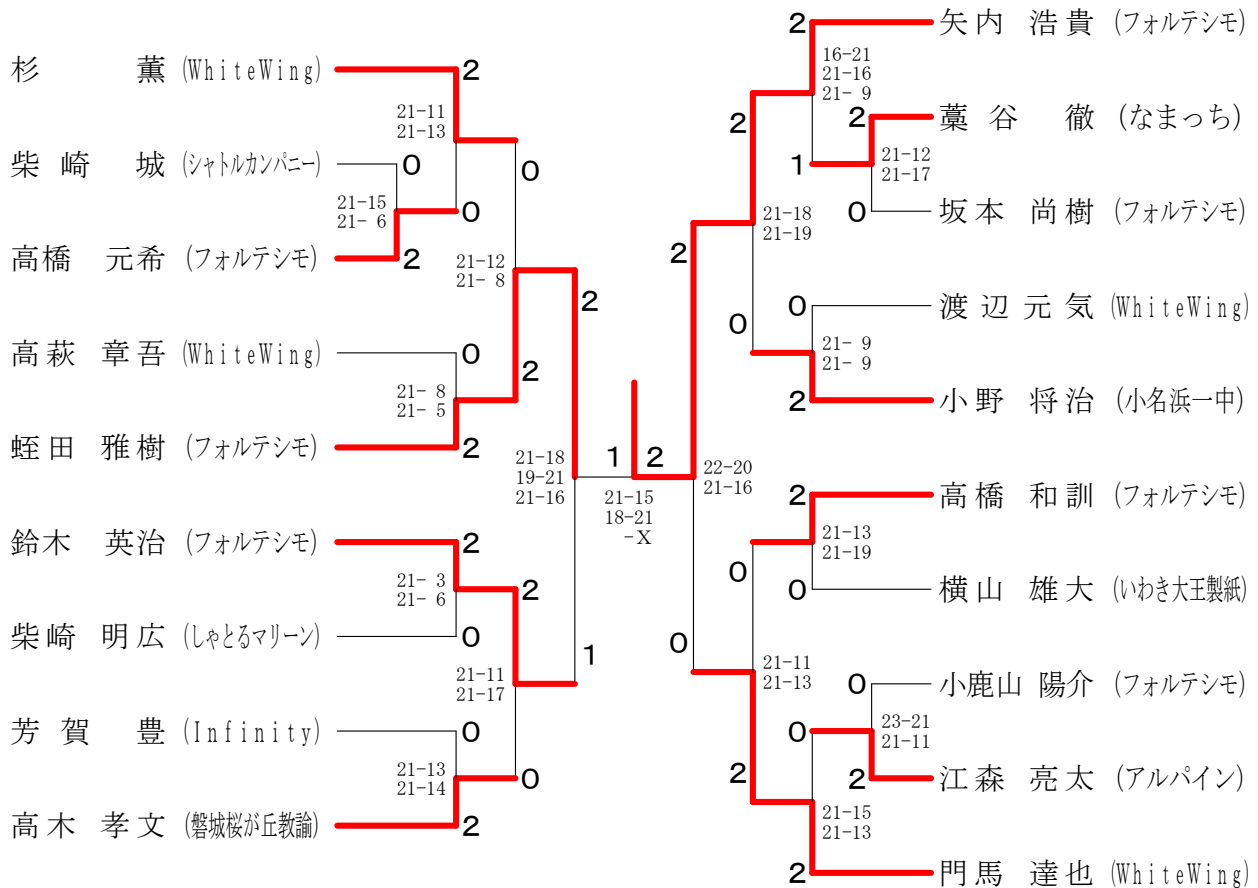

一般男子ダブルス

一般男子シングルス

一般女子シングルス	稲 村	渡 辺	渡 辺	勝 敗	順 位
稲村 美幸 (アルパイン)		○ 28-26 21-12	○ 21-16 21-10	M 2-0 G 4-0 P 91-64	1
渡 辺 薫 (フォルテシモ)	× 26-28 12-21		○ 21-14 21-17	M 1-1 G 2-2 P 80-80	2
渡 辺 真名 (小名浜東小)	× 16-21 10-21	× 14-21 17-21		M 0-2 G 0-4 P 57-84	3

一般女子ダブルス

成年女子ダブルス	円 千	通 葉	岩 井	本 多	勝 敗	順 位
円通 智子 (ラブオールしゃとる) 千葉 里美 (永 友)			○ 21-14 21- 8	○ 21- 9 21-11	M 2-0 G 4-0 P 84-42	1
岩井 弘子 (レモンシャトル) 加藤 優子	× 14-21 8-21			○ 17-21 21-10 21-13	M 1-1 G 2-3 P 81-86	2
本多 福美 (小名浜しゃとる) 渡 辺 コウ (フェニックス)	× 9-21 11-21	× 21-17 10-21 13-21			M 0-2 G 1-4 P 64-101	3