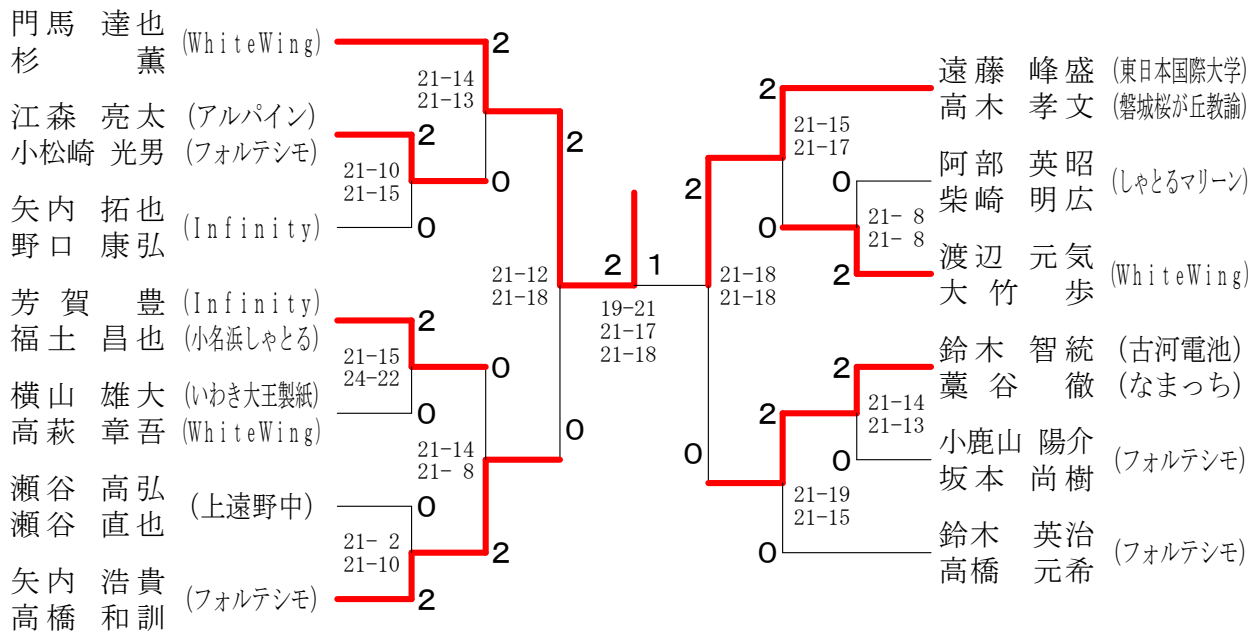

一般男子ダブルス

一般男子シングルス

一般女子シングルス	稲 村	渡 辺	渡 辺	勝 敗	順 位
稲村 美幸 (アルパイン)		○ 28-26 21-12	○ 21-16 21-10	M 2-0 G 4-0 P 91-64	1
渡 辺 薫 (フォルテシモ)	× 26-28 12-21		○ 21-14 21-17	M 1-1 G 2-2 P 80-80	2
渡 辺 真名 (小名浜東小)	× 16-21 10-21	× 14-21 17-21		M 0-2 G 0-4 P 57-84	3

一般女子ダブルス

成年女子ダブルス	円 千	通 葉	岩 井	本 多	勝 敗	順 位
円通 智子 (ラブオールしゃとる) 千葉 里美 (永 友)			○ 21-14 21- 8	○ 21- 9 21-11	M 2-0 G 4-0 P 84-42	1
岩井 弘子 (レモンシャトル) 加藤 優子	× 14-21 8-21			○ 17-21 21-10 21-13	M 1-1 G 2-3 P 81-86	2
本多 福美 (小名浜しゃとる) 渡 辺 コウ (フェニックス)	× 9-21 11-21	× 21-17 10-21 13-21			M 0-2 G 1-4 P 64-101	3