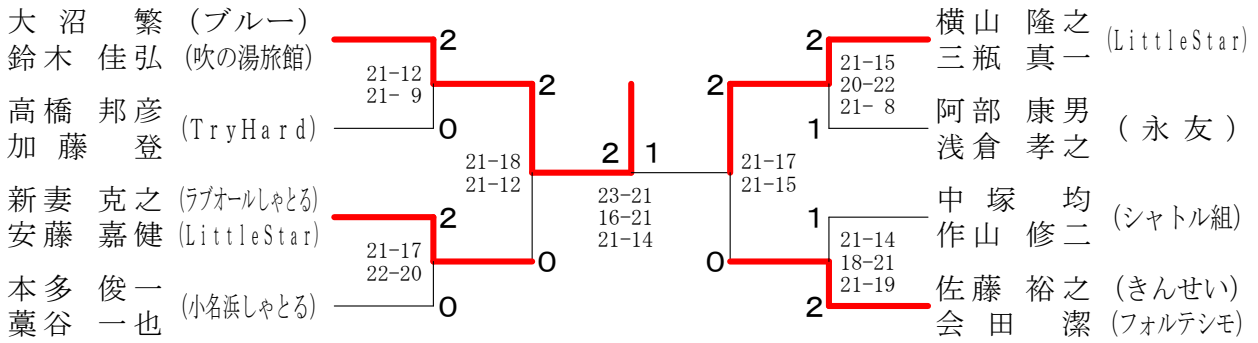

成年男子シングルス

成年男子ダブルス

混合ダブルス